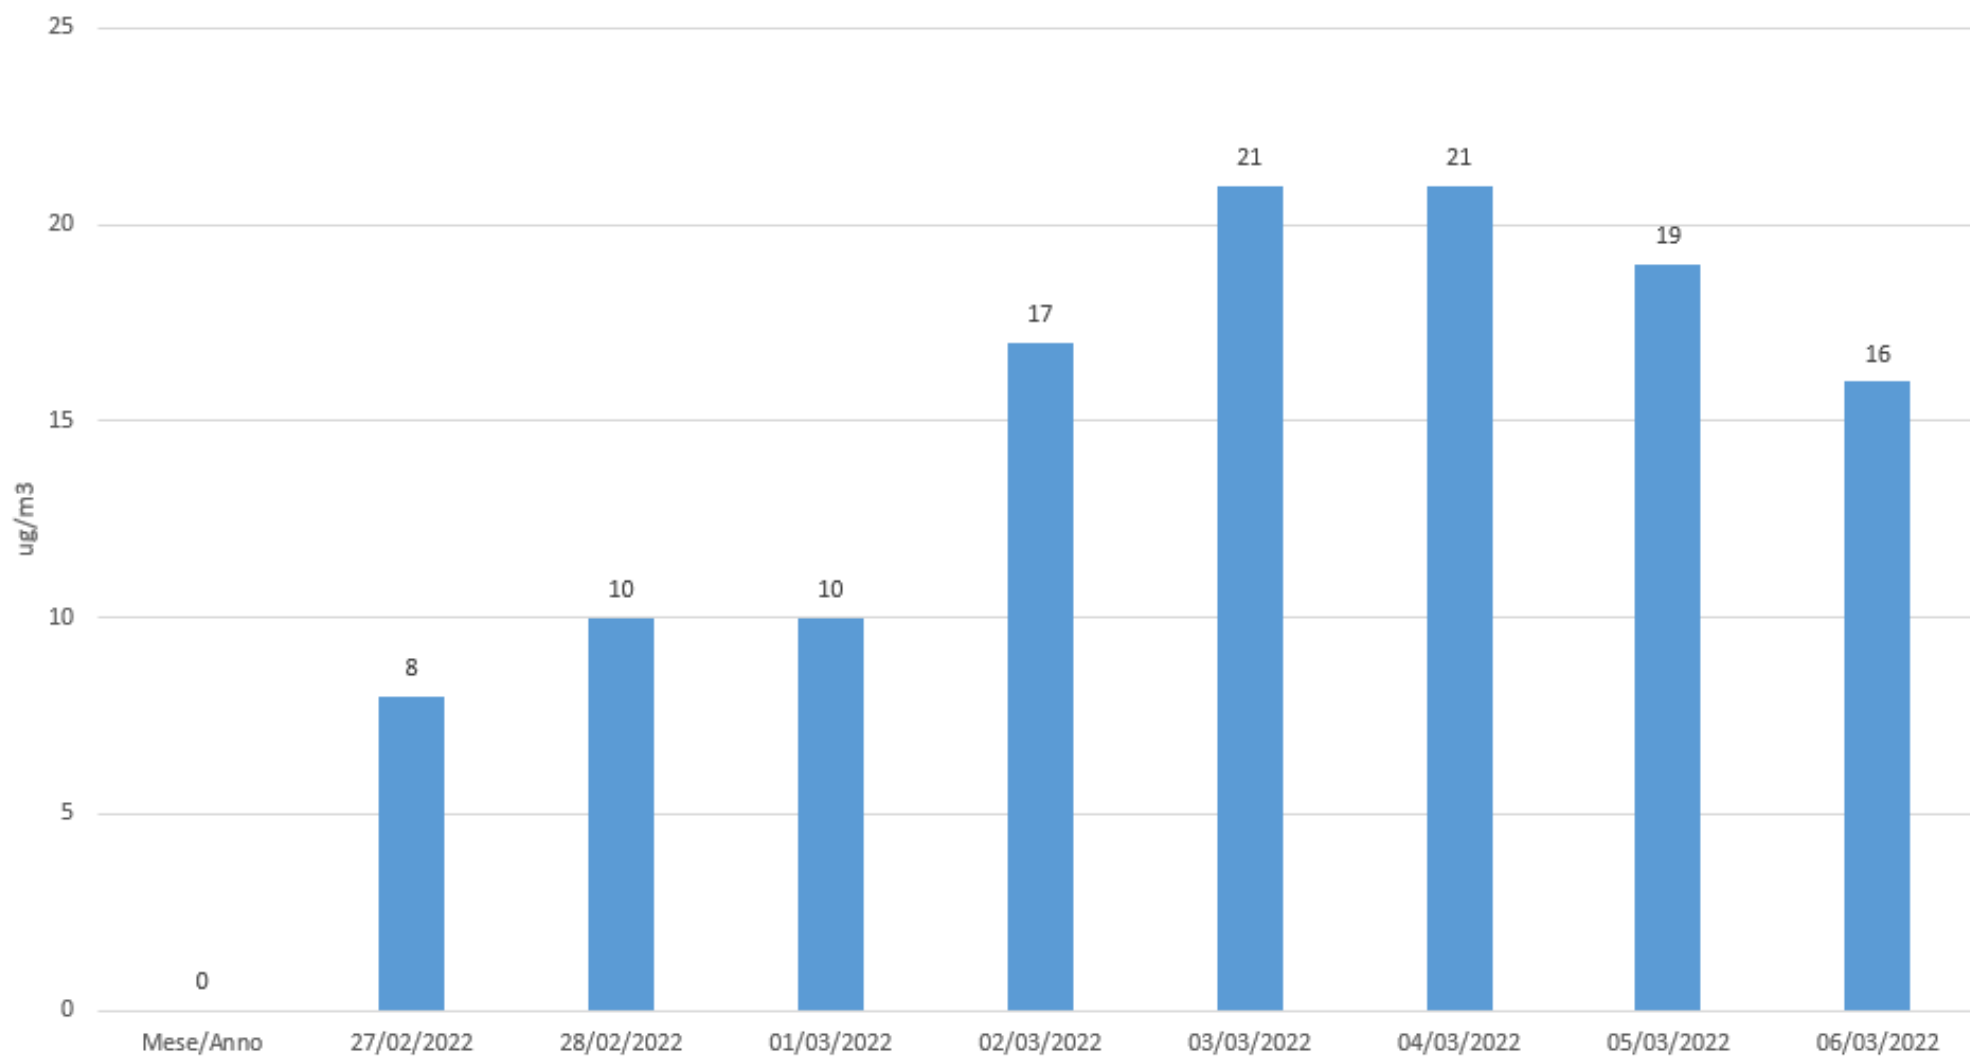

PM2.5 Laboratorio Mobile Viale Marconi

(Per questo inquinante il limite è basato sulla media annuale)