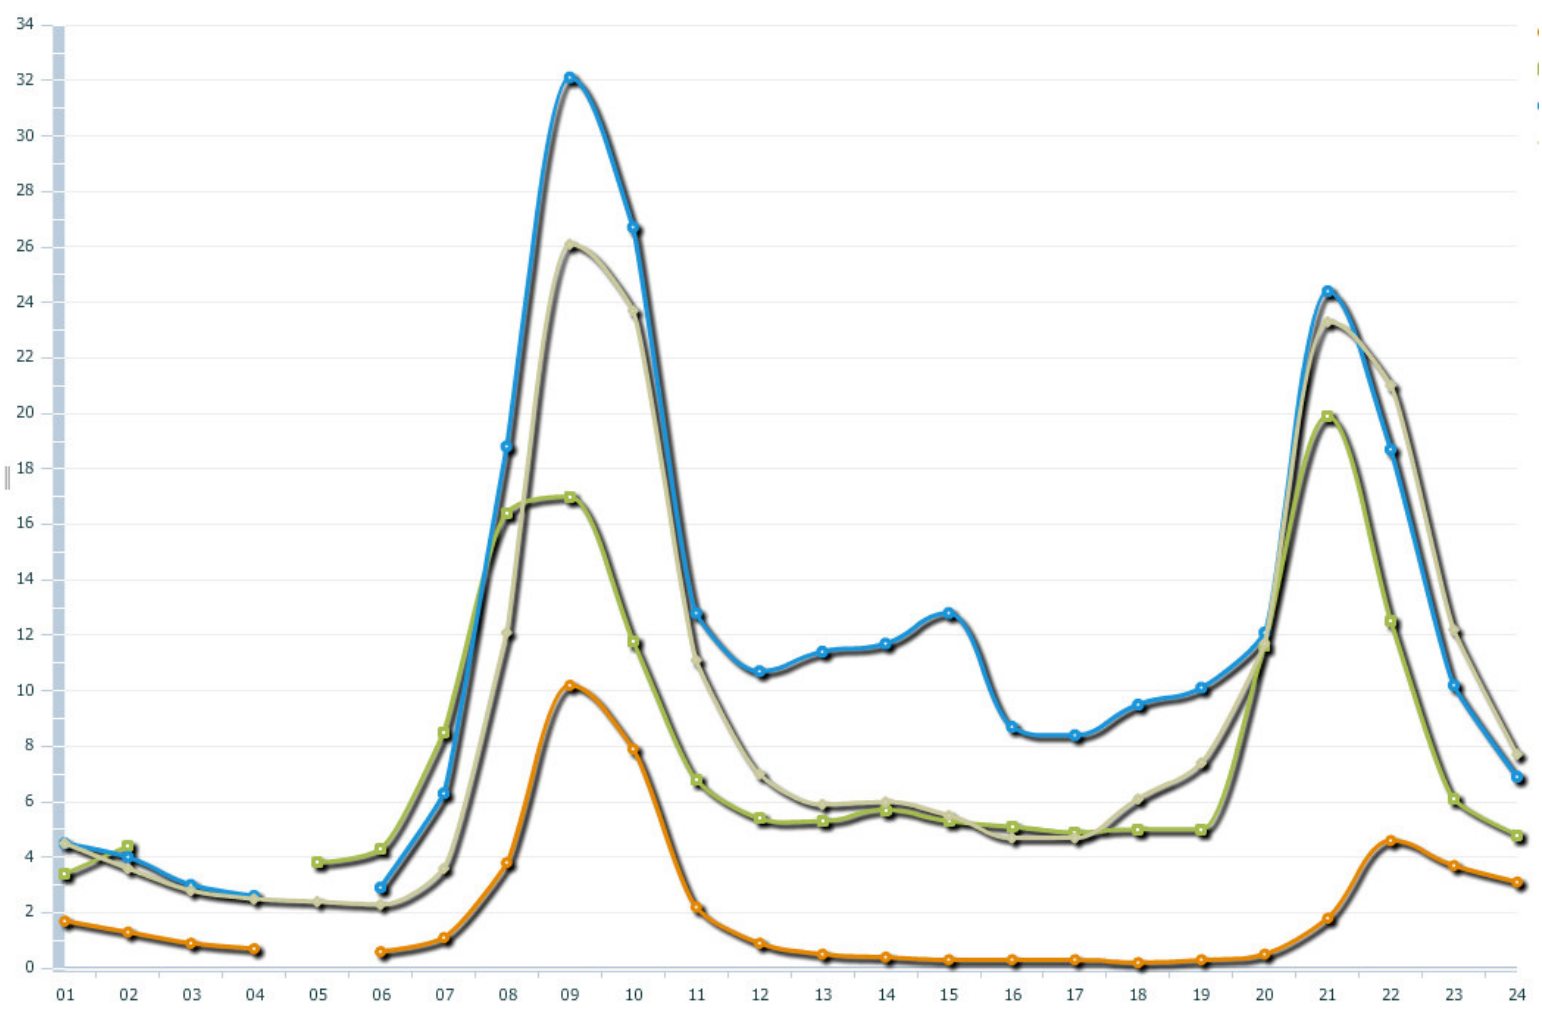

Giorno tipo NO

Arancione	Stazione Teatro D'annunzio (Stazione di FONDO)
Verde	Via Sacco (Stazione Traffico Suburbano)
Blu	Via Firenze (Stazione da traffico)
Grigio	Laboratorio Mobile Viale Marconi
Periodo	Misure dal 27/02/2022 al 27/03/2022