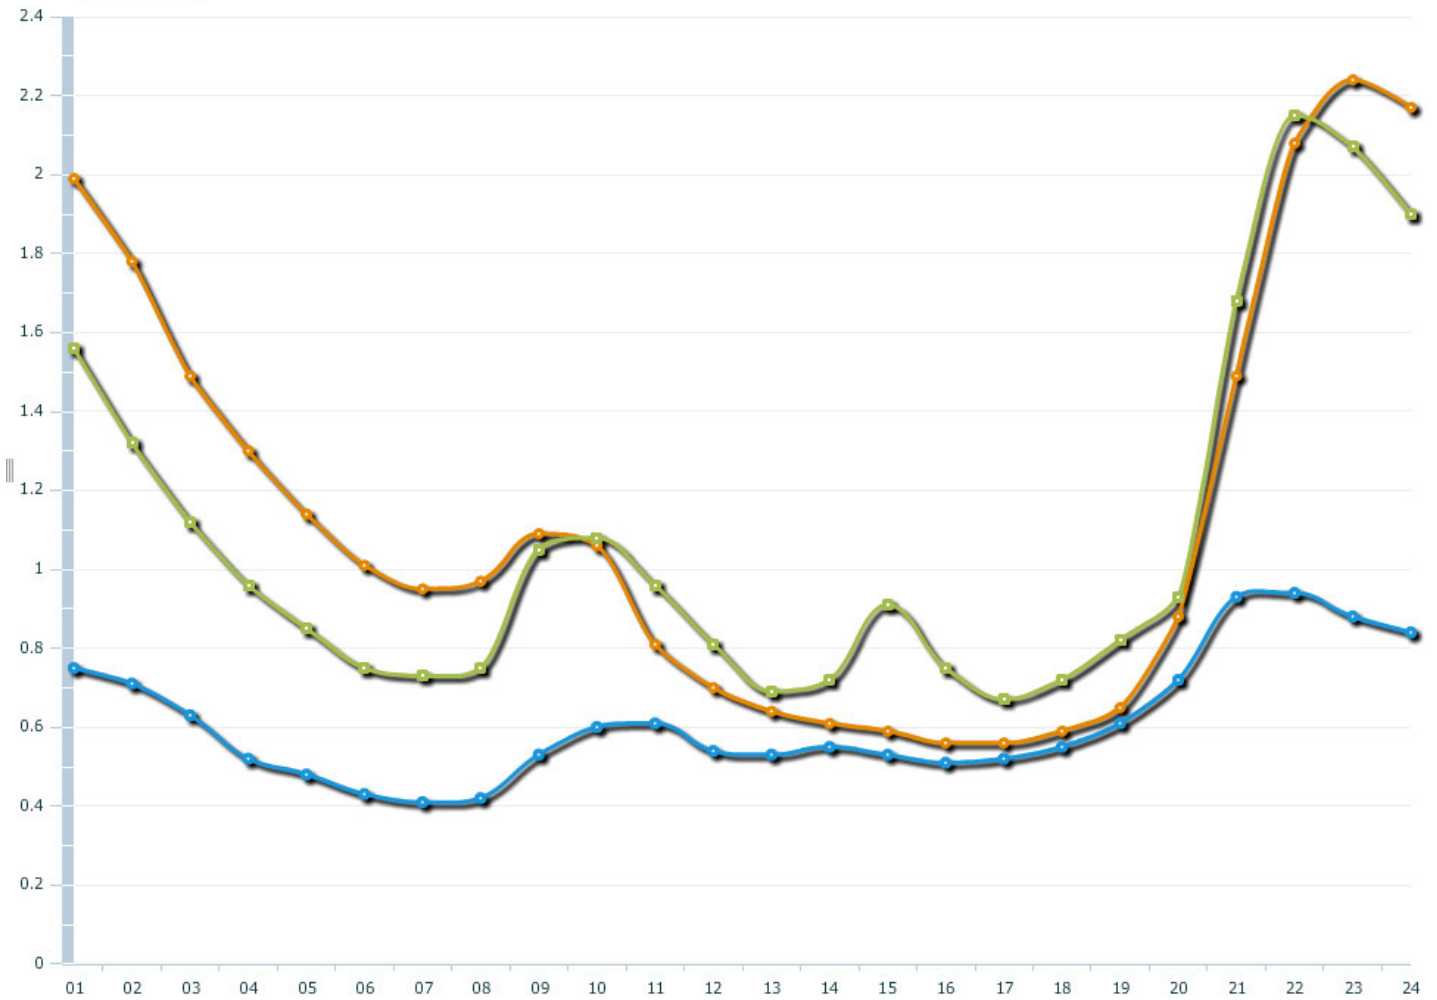

Giorno tipo BENZENE

Arancione	Stazione Teatro D'annunzio (Stazione di FONDO)
Verde	Via Firenze (Stazione da TRAFFICO)
Blu	Laboratorio Mobile (VIALE MARCONI)
Periodo	Misure dal 27/02/2022 al 27/03/2022