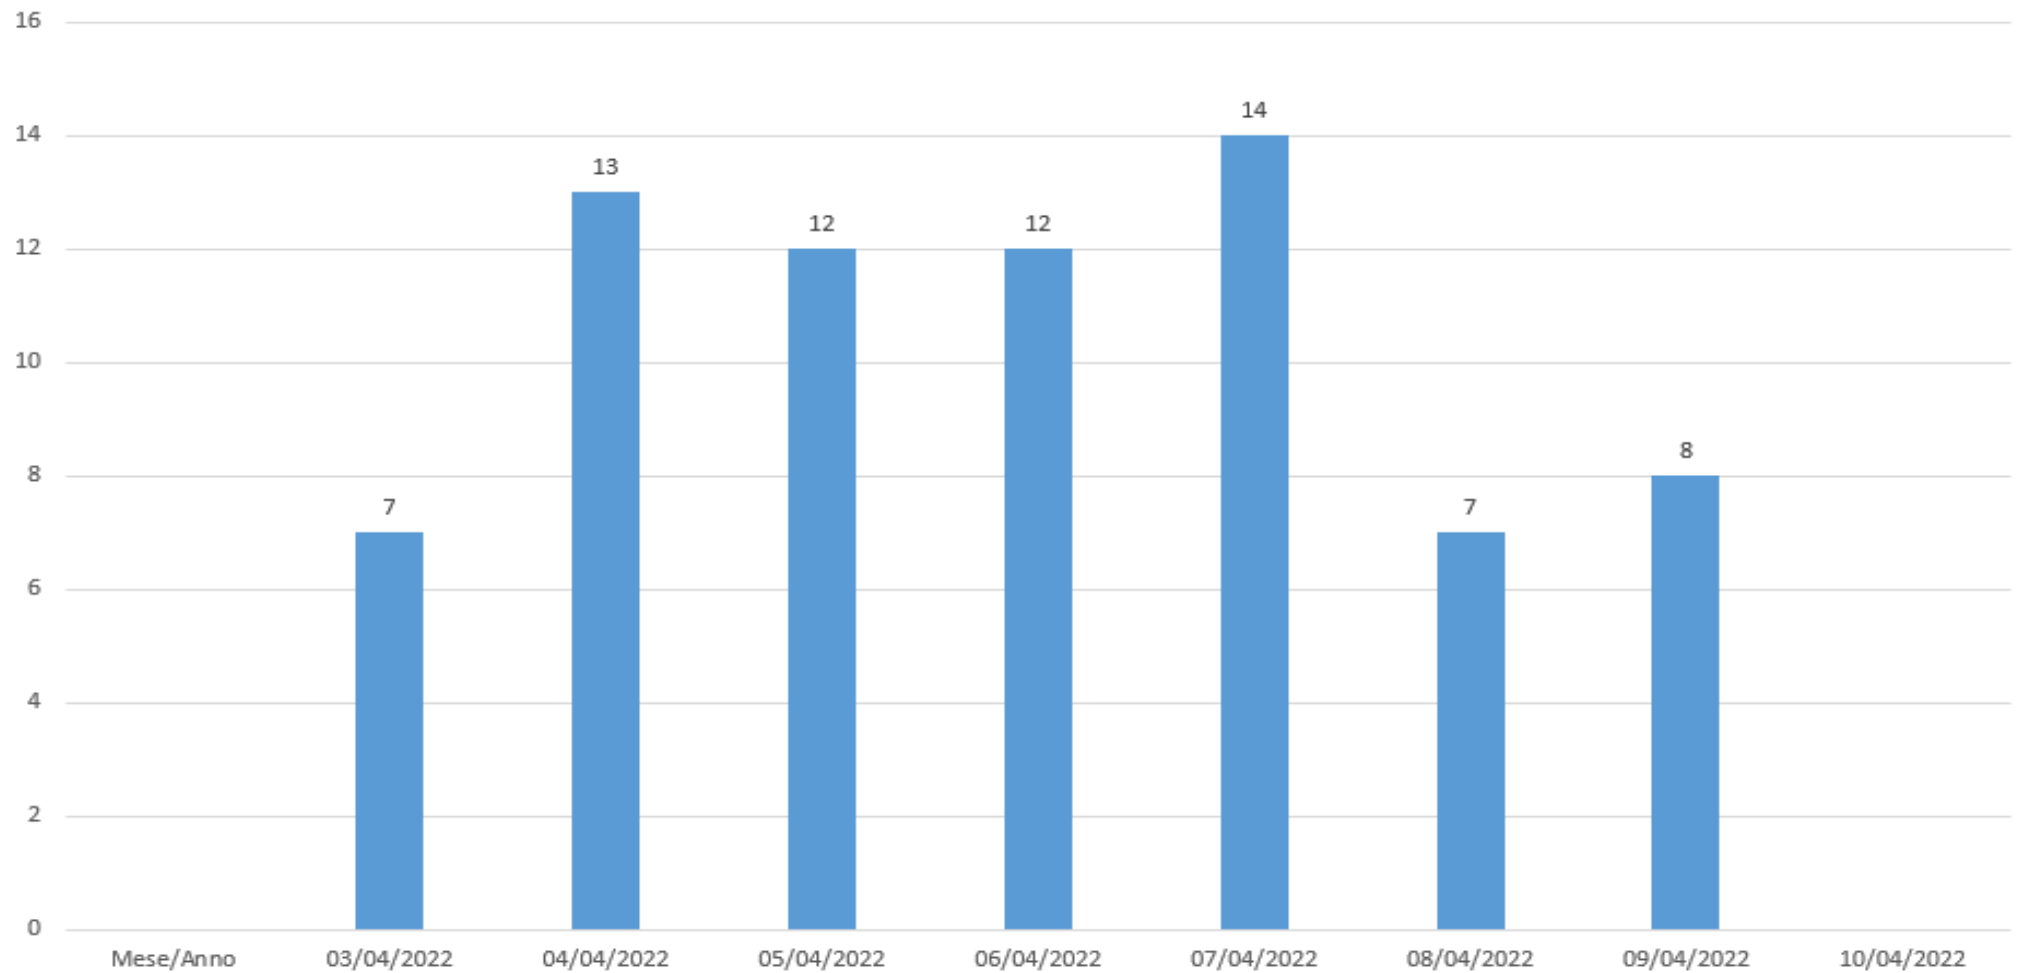

### PM2.5 Laboratorio Mobile Viale Marconi

(Per questo inquinante il limite è basato sulla media annuale di 25 µg/m<sup>3</sup>)